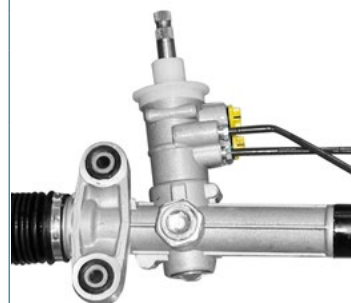

96879493SFT

HIDRÁULICA

S/TERMINALES

MATIZ II 11-15 1.0L 4CIL