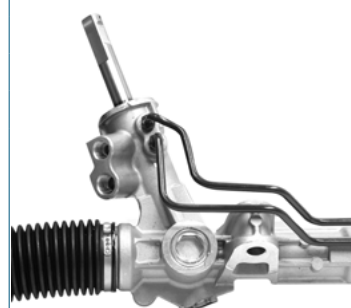

49001-2993RSFT

HIDRÁULICA

S/TERMINALES

DUSTER 13-20 2.0L 4CIL