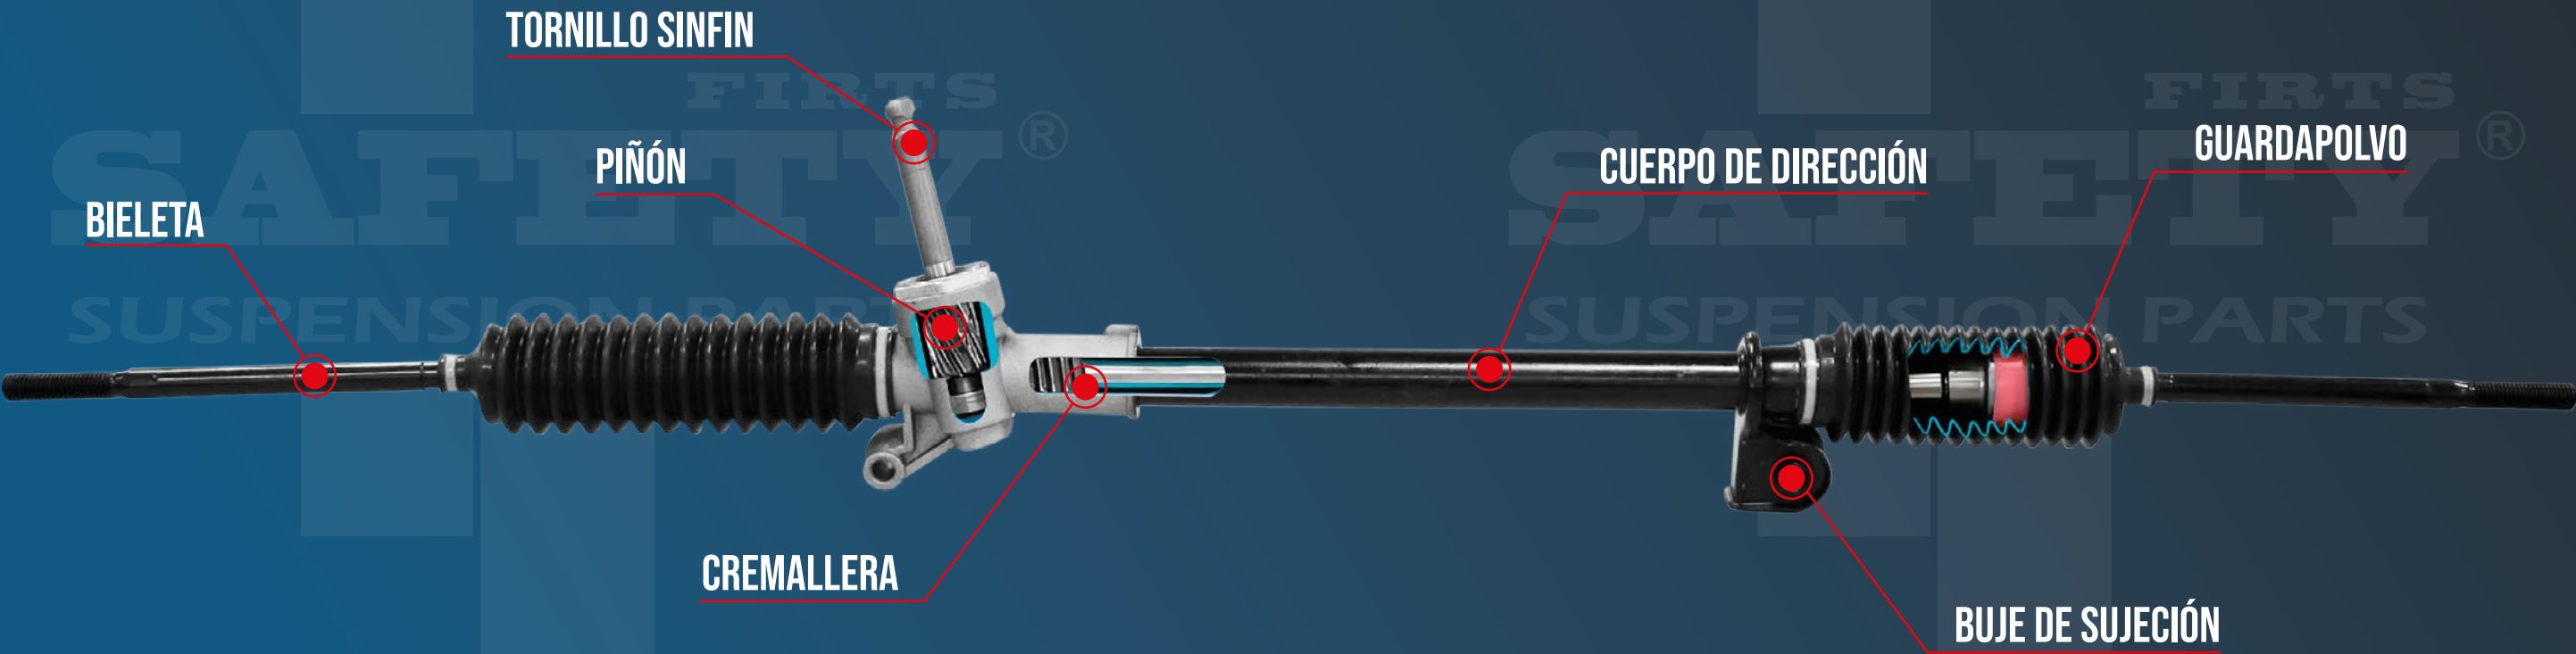

MODELO	AÑO	MOTOR	CIL.	CÓDIGO	TIPO	IR A PAG.	OBSERVACIONES
AMAROK TDI	11-21	2.0	4	2H1-422-055CSFT	HIDRÁULICA	85	---
ATLANTIC	81-81	1.6	4	171-419-063BSFT	STANDARD	82	---
	82-85	1.7	4	171-419-063BSFT	STANDARD	82	---
BEETLE	84-87	1.8	4	171-419-063BSFT	STANDARD	82	GLS
	98-11	2.0	4	1J0-422-105SFT	HIDRÁULICA	84	---
BRASILIA	12-18	2.5	5	561-422-055CSFT	HIDRÁULICA	86	---
	74-82	1.6	4	113-415-061SFT	STANDARD	82	---
CARIBE	77-81	1.6	4	171-419-063BSFT	STANDARD	82	---
	82-85	1.7	4	171-419-063BSFT	STANDARD	82	---
COMBI	84-87	1.8	4	171-419-063BSFT	STANDARD	82	GT
	74-88	1.6	4	211-415-049SFT	STANDARD	84	---
CRAFTER TDI	88-01	1.8	4	211-415-049SFT	STANDARD	84	---
	09-11	2.5	5	A9064600800SFT	HIDRÁULICA	88	DIESEL
CROSSFOX	12-17	2.0	4	A9064600800SFT	HIDRÁULICA	88	DIESEL
	07-17	1.6	4	5U1-422-055ESFT	HIDRÁULICA	86	---
DERBY	16-17	1.6	4	6RU-423-057MSFT	ELECTROASISTIDA	87	---
	95-99	1.8	4	191-422-063SFT	HIDRÁULICA	83	---
EUROVAN TDI	06-09	1.9	4	7H1-422-061HXSFT	HIDRÁULICA	87	DIESEL
GOL	09-20	1.6	4	5U1-422-055ESFT	HIDRÁULICA	86	---
	09-20	1.6	4	5U1-419-055CSFT	ELECTROASISTIDA	86	---
GOLF A2	87-92	1.8	4	191-419-063BSFT	STANDARD	83	ESTRIADO FINO 40 DIENTES
	87-92	1.8	4	191-422-055SFT	HIDRÁULICA	83	ESTRIADO FINO 36 DIENTES
	87-92	1.8	4	191-422-065CSFT	HIDRÁULICA	84	ESTRIADO GRUESO 22 DIENTES
GOLF A3	93-99	1.8	4	191-419-063CSFT	STANDARD	83	ESTRIADO GRUESO 18 DIENTES
	93-99	1.8	4	191-422-063SFT	HIDRÁULICA	83	---
GOLF A4	00-07	2.0	4	1J0-422-105SFT	HIDRÁULICA	84	---
JETTA A2	87-92	1.8	4	191-419-063BSFT	STANDARD	83	ESTRIADO FINO 40 DIENTES
	87-92	1.8	4	191-422-055SFT	HIDRÁULICA	83	ESTRIADO FINO 36 DIENTES
	87-92	1.8	4	191-422-065CSFT	HIDRÁULICA	84	ESTRIADO GRUESO 22 DIENTES
JETTA A3	93-99	1.8	4	191-419-063CSFT	STANDARD	83	ESTRIADO GRUESO 18 DIENTES
	93-99	1.8	4	191-422-063SFT	HIDRÁULICA	83	---
JETTA A4	99-15	2.0	4	1J0-422-105SFT	HIDRÁULICA	84	---
JETTA A6	11-18	2.5	5	561-422-055CSFT	HIDRÁULICA	86	---
LUPO	05-09	1.6	4	5Z1-422-055SFT	HIDRÁULICA	86	SENSOR TIPO KOYO
PASSAT	12-14	2.5	5	561-422-055CSFT	HIDRÁULICA	86	---
	99-05	1.8	4	8D1-422-066SFT	HIDRÁULICA	88	---
POINTER	99-05	2.8	6	8D1-422-066SFT	HIDRÁULICA	88	---
	98-09	1.8	4	302-419-063SFT	STANDARD	85	---
POINTER PICK UP	98-09	1.8	4	377-422-065CSFT	HIDRÁULICA	85	---
	99-10	1.8	4	302-419-063SFT	STANDARD	85	---
POLO I	03-07	1.6	4	5Z1-422-055SFT	HIDRÁULICA	86	SENSOR TIPO KOYO
	03-07	2.0	4	5Z1-422-055SFT	HIDRÁULICA	86	SENSOR TIPO KOYO
POLO II	16-22	1.6	4	6R1-423-055DSFT	HIDRÁULICA	87	C/SENSOR DOBLE LÁMINA
	13-20	1.6	4	6R1-423-055BXSFT	HIDRÁULICA	87	C/SENSOR UNA LÁMINA
	13-21	1.6	4	6RU-423-057MSFT	ELECTROASISTIDA	87	---

MODELO	AÑO	MOTOR	CIL.	CÓDIGO	TIPO	IR A PAG.	OBSERVACIONES
SAVEIRO	10-21	1.6	4	5U1-422-055ESFT	HIDRÁULICA	86	---
	10-21	1.6	4	5U1-419-055CSFT	ELECTROASISTIDA	86	---
SEDAN	74-03	1.6	4	113-415-061SFT	STANDARD	82	---
T-CROSS	20-22	1.6	4	2QB-423-057CSFT	ELECTROASISTIDA	85	---
UP!	16-18	1.0	3	1S1-423-057SFT	ELECTROASISTIDA	84	---
VENTO	14-22	1.6	4	6R1-423-055DSFT	HIDRÁULICA	87	C/SENSOR DOBLE LÁMINA
	14-22	1.6	4	6R1-423-055BXSFT	HIDRÁULICA	87	C/SENSOR UNA LÁMINA
	14-22	1.6	4	6RU-423-057MSFT	ELECTROASISTIDA	87	---
VIRTUS	20-22	1.6	4	2QB-423-057CSFT	ELECTROASISTIDA	85	---

C30	07-10	2.5	5	3M51-3A500AKSFT	HIDRÁULICA	88	---

GRUPO ALFA
SISTEMAS AUTOMOTRICES S.A DE C.V.

CAJA DE DIRECCIÓN STANDARD