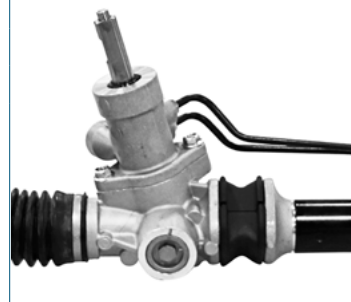

S/TERMINALES

CHEVY 94-03 1.4L 4CIL
 CHEVY 96-12 1.6L 4CIL

SIN ESTRIADO

94754800SFT

HIDRÁULICA

S/TERMINALES

TORNADO 11-20 1.8L 4CIL

SIN ESTRIADO