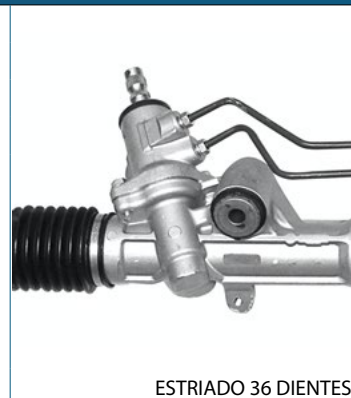

44200-0K020SFT

HIDRÁULICA

S/TERMINALES HILUX 06-15 2.7L 4CIL
BUJE ARRIBA
ORIFICIO ANGOSTO