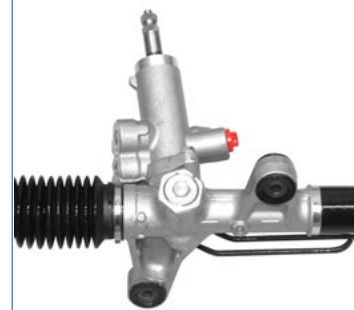

S/TERMINALES

ACCORD 03-07 2.4L 4CIL

ACCORD 03-07 3.0L 6CIL

ESTRIADO 36 DIENTES

53601-SNA-A51SFT

HIDRÁULICA

S/TERMINALES

CIVIC 06-11 1.8L 4CIL
CIVIC 06-11 2.0L 4CIL