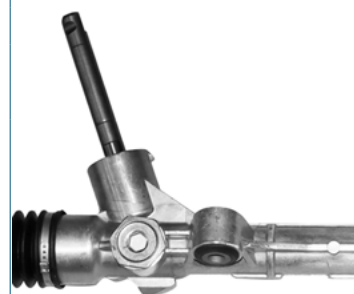

E4B13-200ACSFT

ELECTROASISTIDA

S/TERMINALES FIGO 16-18 1.5L 4CIL
FIGO 19-22 1.5L 3CIL