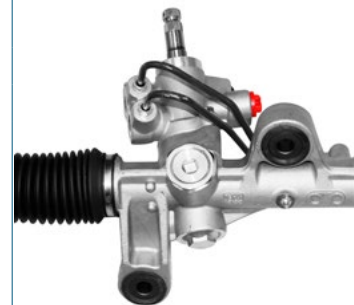

53601-TB0-P01SFT

HIDRÁULICA

S/TERMINALES

ACCORD 08-12 2.4L 4CIL
ACCORD 08-12 3.5L 6CIL