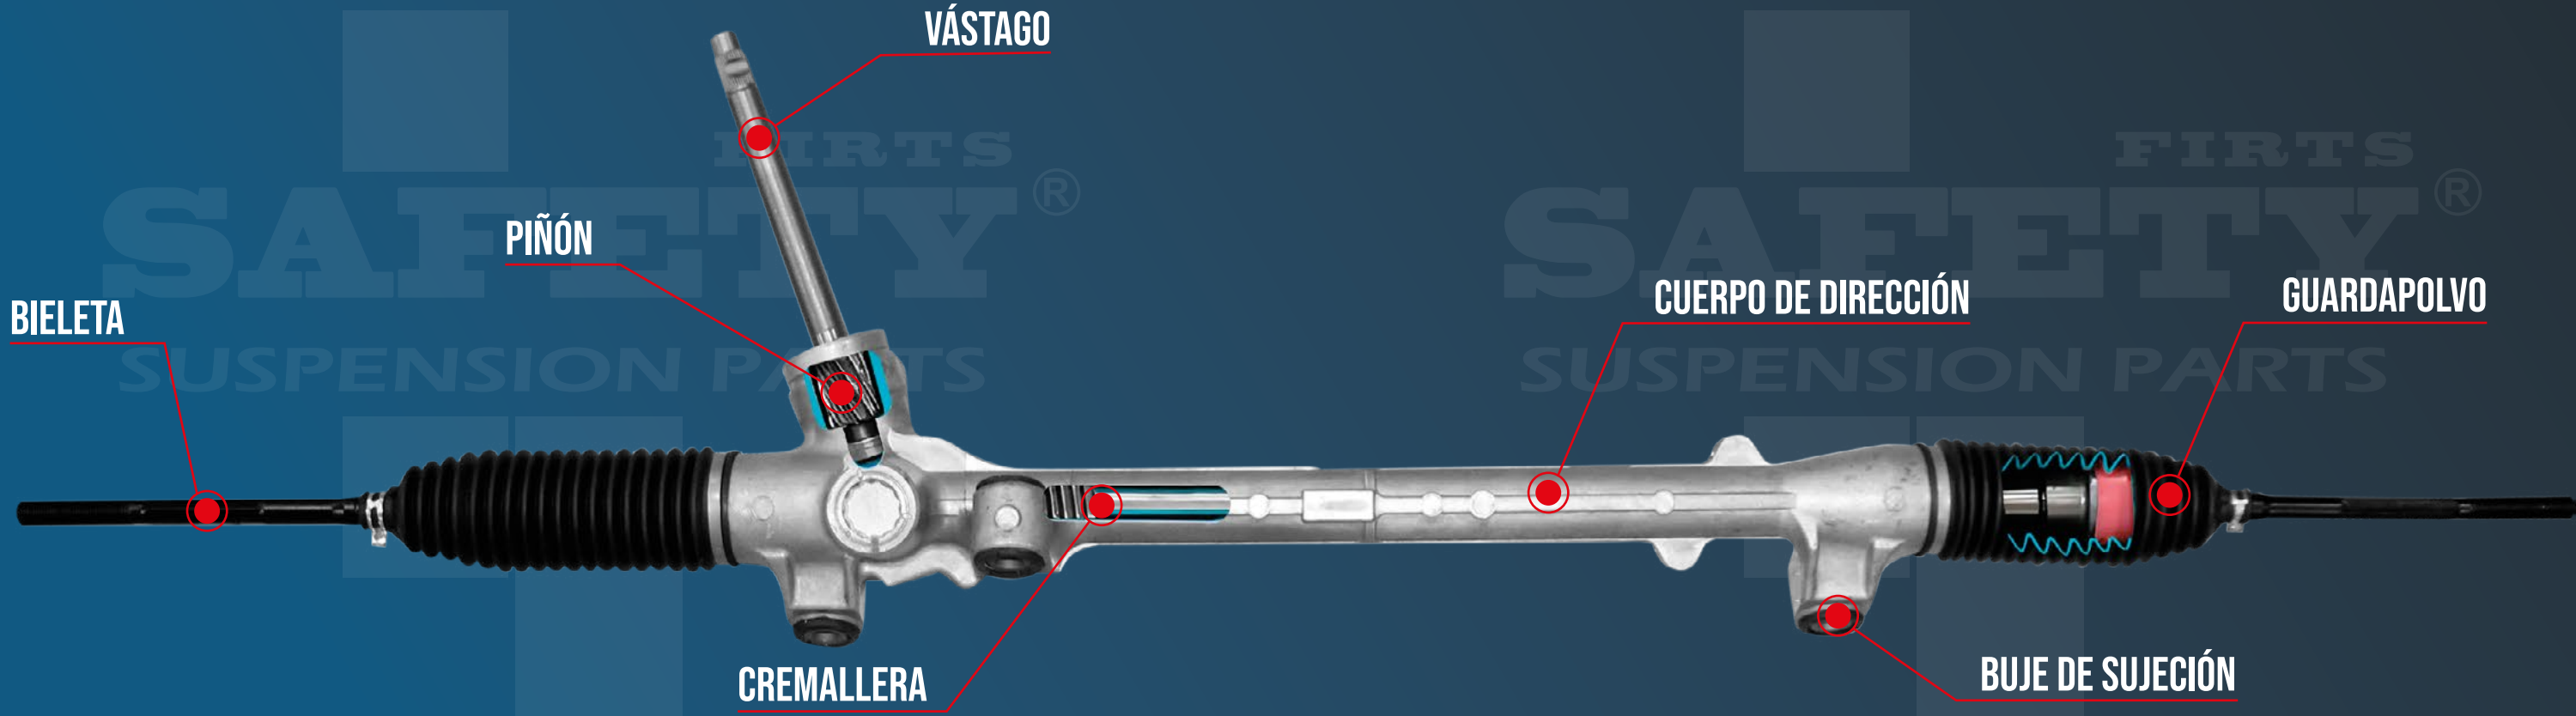

CAJA DE DIRECCIÓN ELECTROASISTIDA