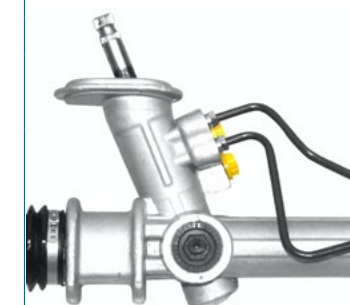

96425091SFT

HIDRÁULICA

S/TERMINALES

G3 06-09 1.6L 4CIL