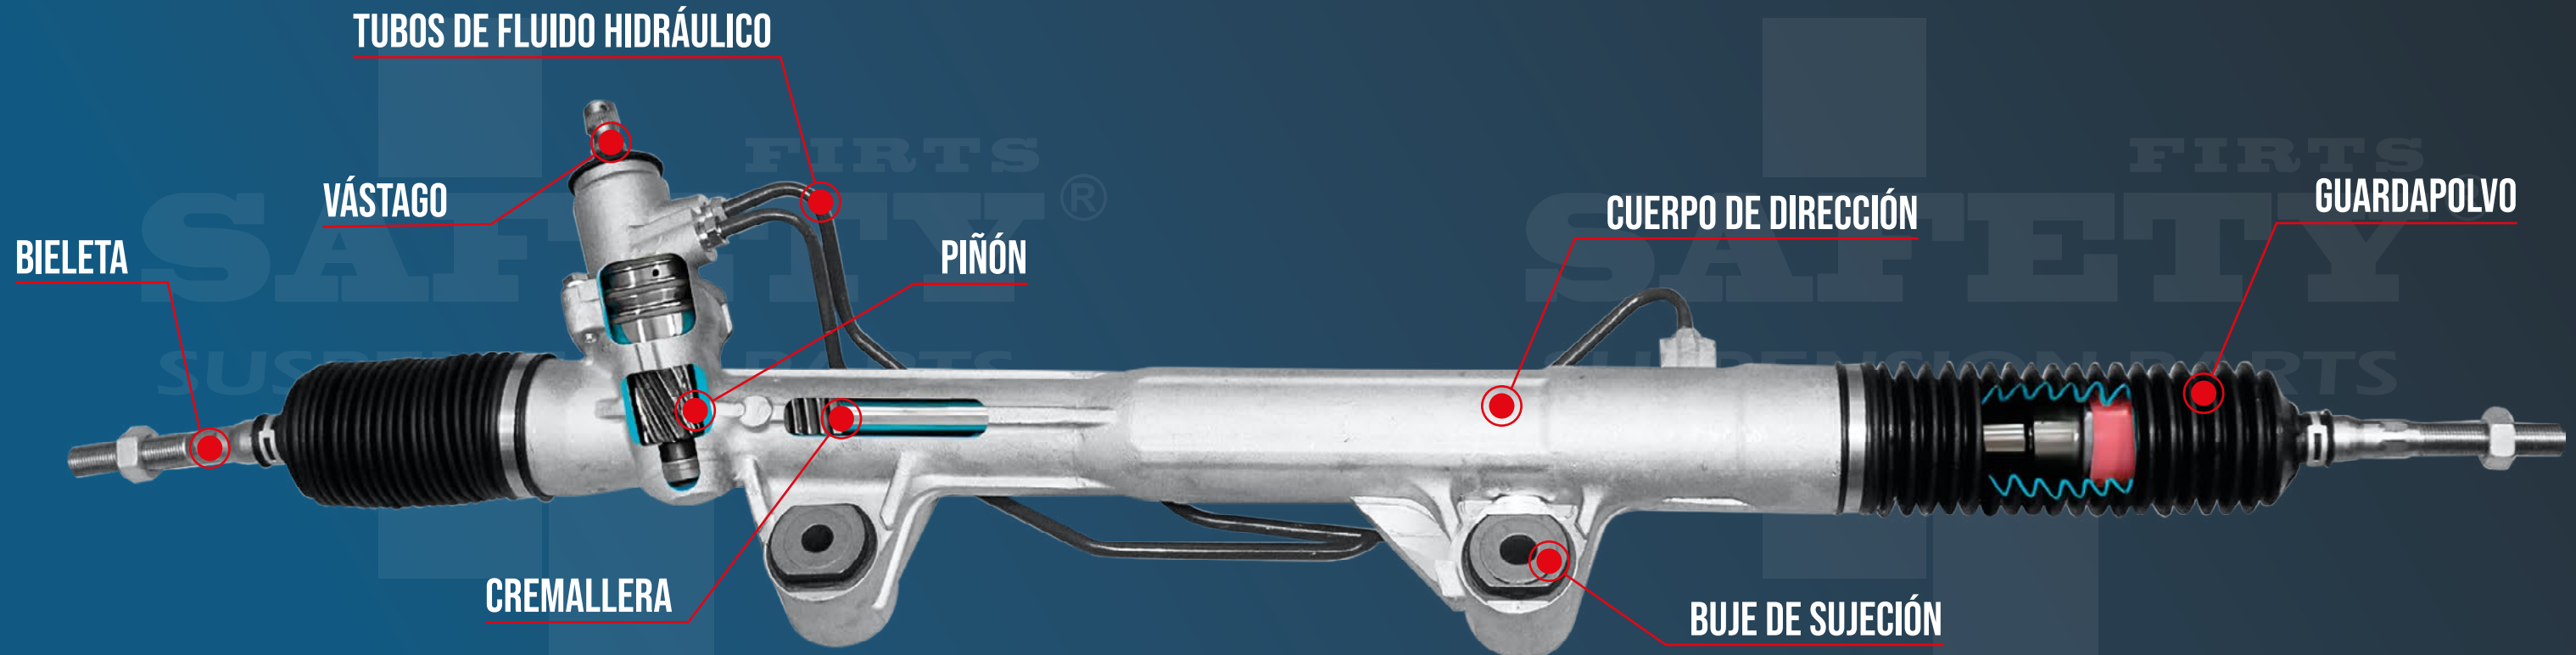

CAJA DE DIRECCIÓN HIDRÁULICA