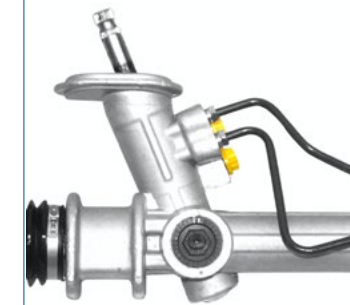

SPARK I 12-17 1.2L 4CIL

SIN ESTRIADO

96425091SFT

HIDRÁULICA

S/TERMINALES

AVEO I 08-09 1.6L 4CIL

ESTRIADO 36 DIENTES

96442387SFT