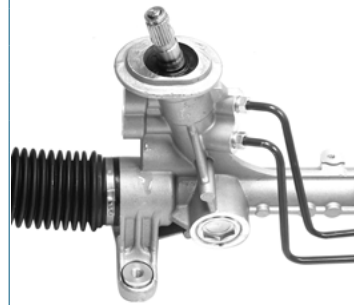

POINTER 98-09 1.8L 4CIL

S/BIELETAS

SIN ESTRIADO

561-422-055CSFT

HIDRÁULICA

S/TERMINALES

BEETLE A5 12-18 2.5L 5CIL
 JETTA A6 11-18 2.5L 5CIL
 PASSAT 12-14 2.5L 5CIL

ESTRIADO 22 DIENTES