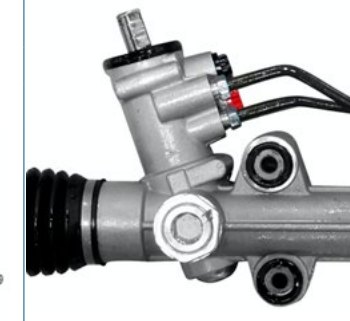

96442387SFT

HIDRÁULICA

S/TERMINALES

OPTRA 06-10 2.0L 4CIL