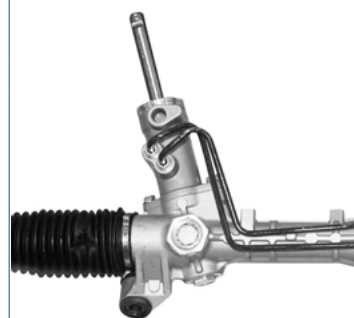

SIN ESTRIADO

BJS7-32110SFT

ELECTROASISTIDA

S/TERMINALES MAZDA 3 14-18 2.0L 4CIL
MAZDA 3 14-18 2.5L 4CIL

CC29-32110RCSFT

HIDRÁULICA

S/TERMINALES MAZDA 3 04-09 2.0L 4CIL
MAZDA 3 04-09 2.3L 4CIL
MAZDA 5 06-10 2.5L 4CIL