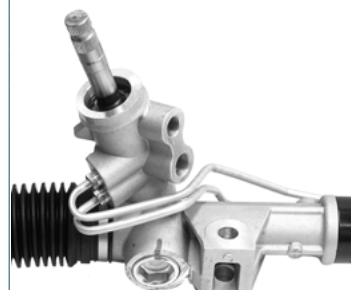

S/TERMINALES

COLORADO 15-17 2.5L 4CIL
 COLORADO 13-15 3.6L 6CIL
 S10 15-17 2.5L 4CIL

ESTRIADO 36 DIENTES

157162SFT

HIDRÁULICA

S/TERMINALES

GRAND VOYAGER 01-04 3.8L 6CIL
 TOWN & COUNTRY 01-04 3.8L 6CIL
 VOYAGER 01-04 3.3L 6CIL